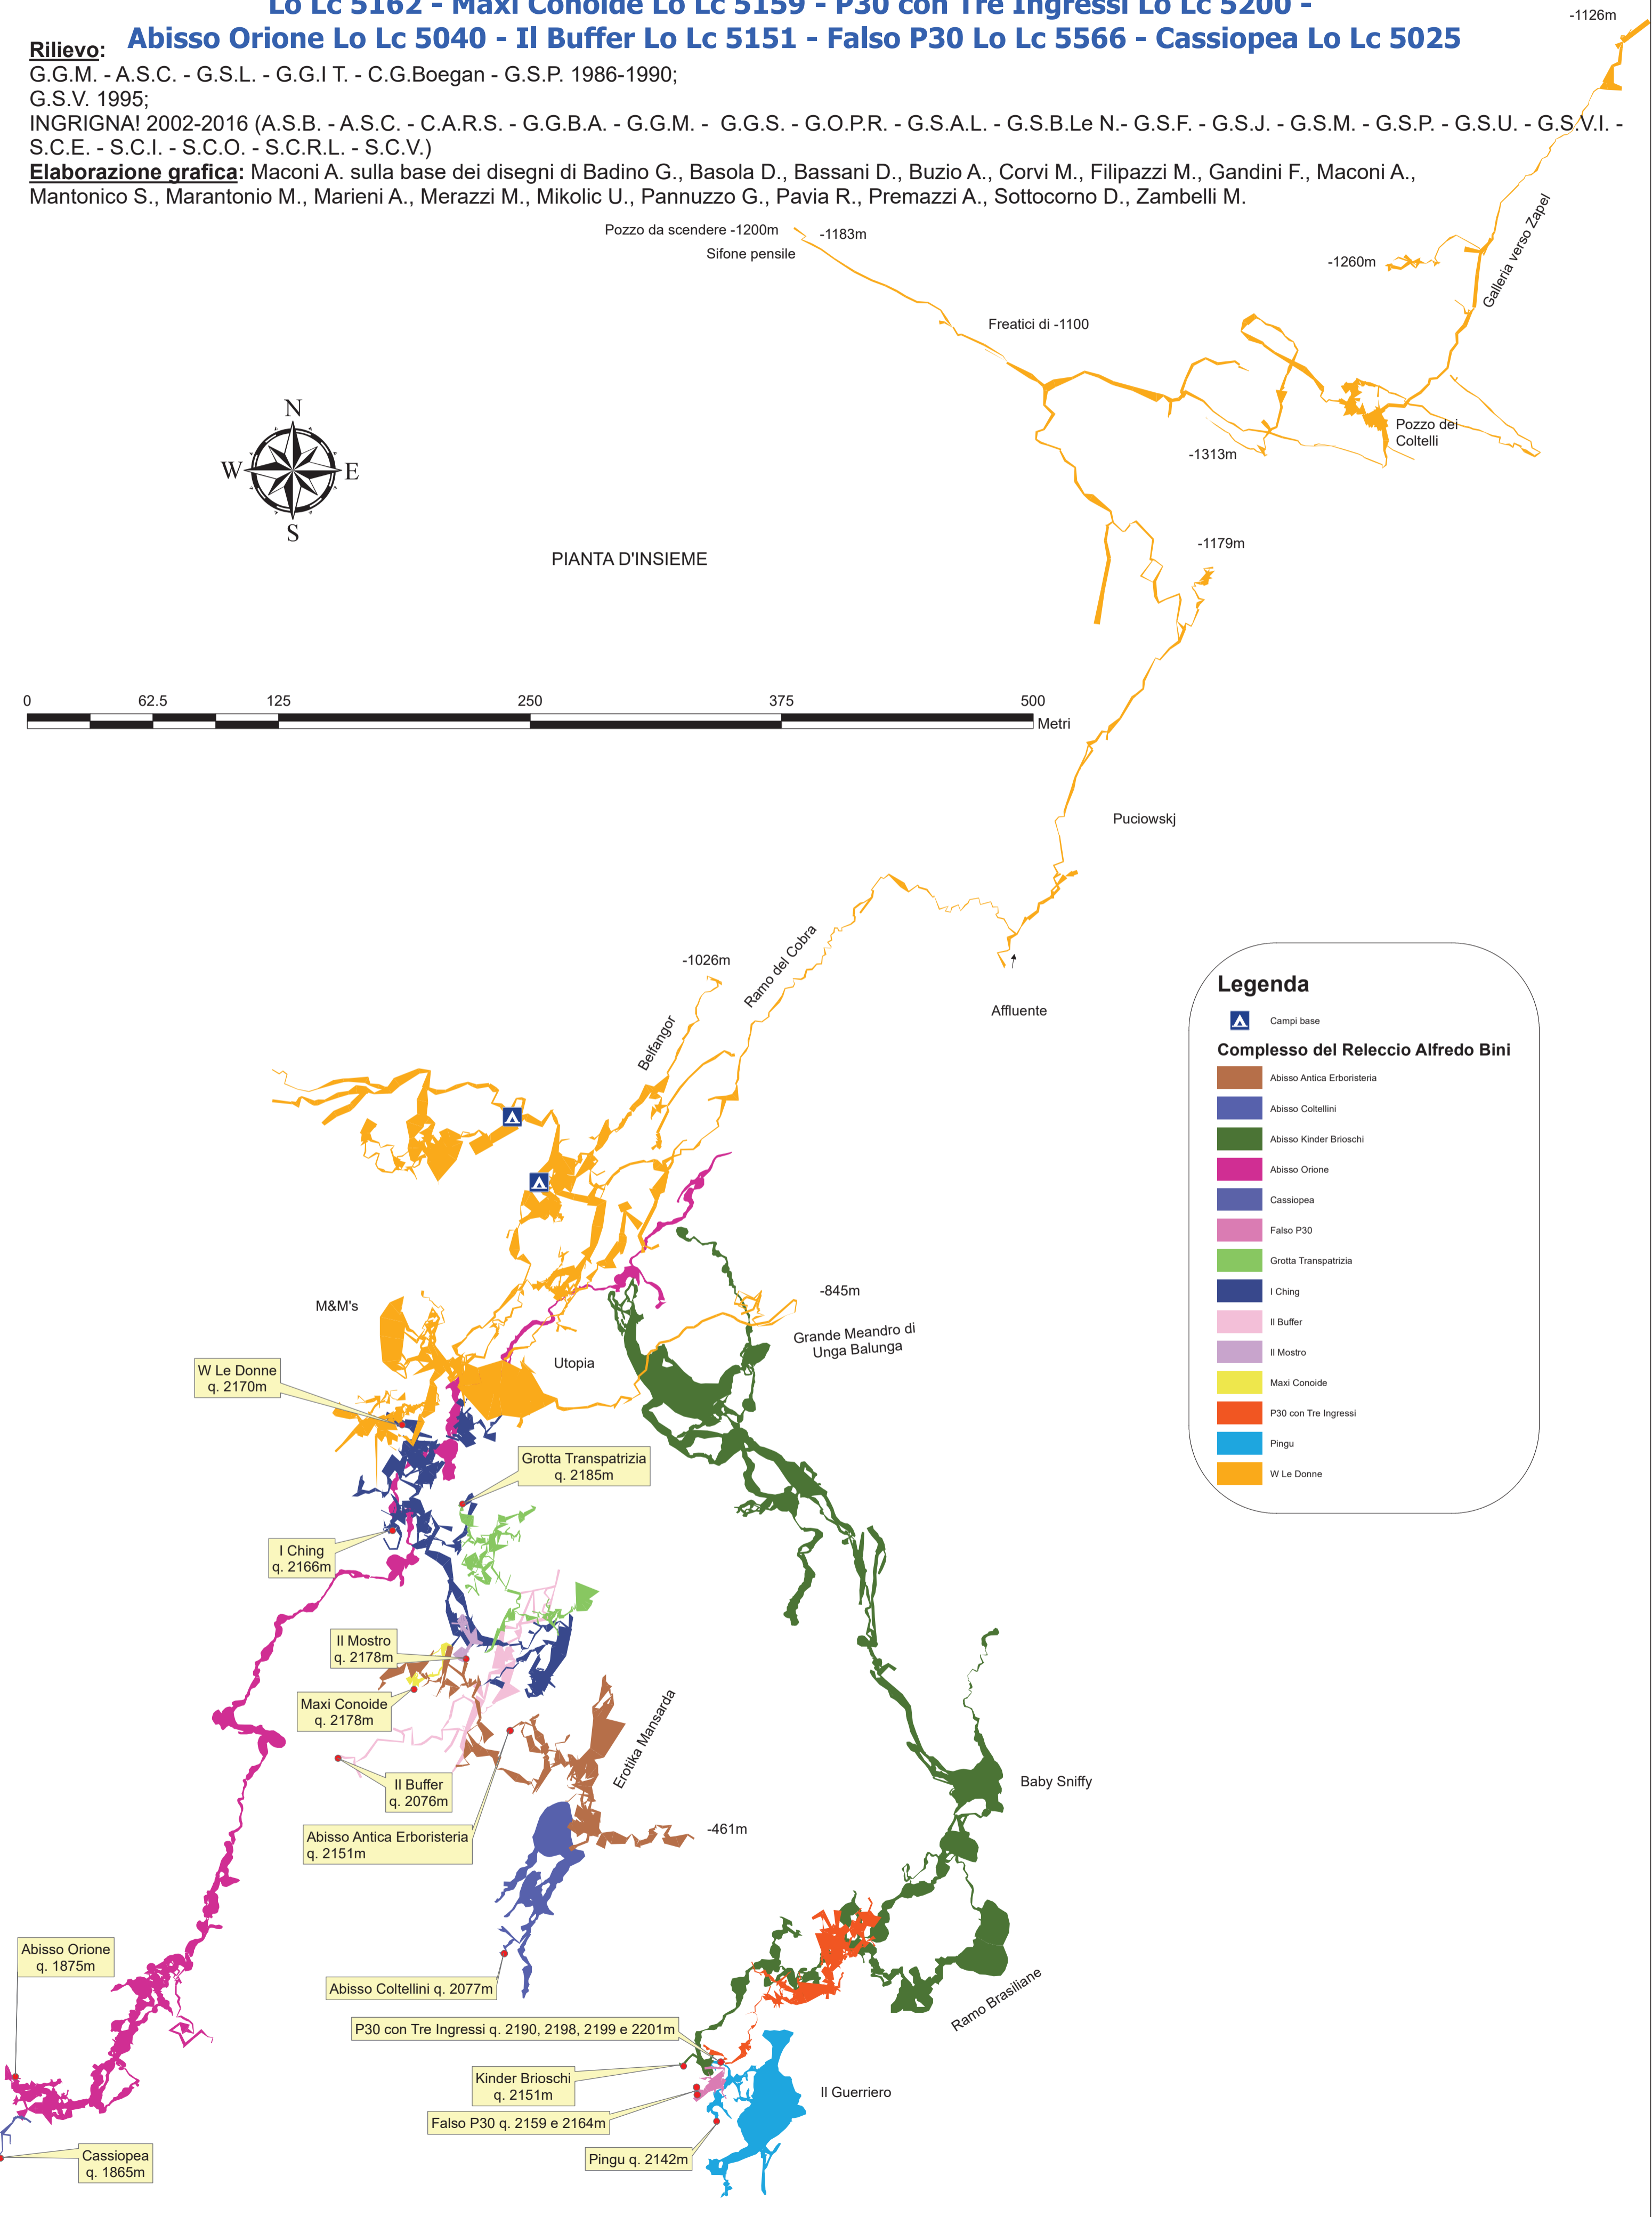

COMPLESSO DEL RELECCIO ALFREDO BINI:

W Le Donne Lo Lc 1936 - I Ching Lo Lc 5079 - Abisso Antica Erboristeria Lo Lc 5167 - Il Mostro Lo Lc 5079.2 - Grotta Transpatrizia Lo Lc 5681 - Abisso Kinder Brioschi Lo Lc 5163 - Pingu Lo Lc 5161 - Abisso Coltellini Lo Lc 5162 - Maxi Conoide Lo Lc 5159 - P30 con Tre Ingressi Lo Lc 5200 - Abisso Orione Lo Lc 5040 - Il Buffer Lo Lc 5151 - Falso P30 Lo Lc 5566 - Cassiopea Lo Lc 5025

Rilievo: G.G.M. - A.S.C. - G.S.L. - G.G.I.T. - C.G.Boegan - G.S.P. 1986-1990;
G.S.V. 1995;

INGRIGNA! 2002-2016 (A.S.B. - A.S.C. - C.A.R.S. - G.G.B.A. - G.G.M. - G.G.S. - G.O.P.R. - G.S.A.L. - G.S.B.Le N. - G.S.F. - G.S.J. - G.S.M. - G.S.P. - G.S.U. - G.S.V.I. - S.C.E. - S.C.I. - S.C.O. - S.C.R.L. - S.C.V.)

Elaborazione grafica: Maconi A. sulla base dei disegni di Badino G., Basola D., Bassani D., Buzio A., Corvi M., Filipazzi M., Gandini F., Maconi A., Mantonico S., Marantonio M., Marieni A., Merazzi M., Mikolic U., Pannuzzo G., Pavia R., Premazzi A., Sottocorno D., Zambelli M.

PIANTA D'INSIEME

Legenda

Campi base

Complesso del Releccio Alfredo Bini

- Abisso Antica Erboristeria
- Abisso Coltellini
- Abisso Kinder Brioschi
- Abisso Orione
- Cassiopea
- Falso P30
- Grotta Transpatrizia
- I Ching
- Il Buffer
- Il Mostro
- Maxi Conoide
- P30 con Tre Ingressi
- Pingu
- W Le Donne