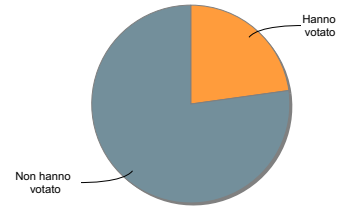

Candidati Revisori dei Conti (Sindaci)

Regole

Conteggio delle schede

Elettori	3235
Schede elettorali consegnate	738
Schede elettorali valide	713
Schede elettorali non valide	25
di cui lasciate bianche	24
di cui nulle	1
non valide perché selezionato il tasto "non valido" sotto la scheda	0

Candidati Revisori dei Conti (Sindaci)		Voti
Cognome e Nome	Maggiori informazioni	
BARBIERATO Andrea	Maggiori informazioni sul candidato	272
CASADEI TURRONI Alessandro	Maggiori informazioni sul candidato	320
DONATI Cristina	Maggiori informazioni sulla candidata	498
ORSINI Sergio	Maggiori informazioni sul candidato	239

Scheda bianca		Voti
Colonna 1		
Scheda bianca		102

Candidati Probiviri

Regole

Conteggio delle schede

Elettori	3235
Schede elettorali consegnate	738
Schede elettorali valide	717
Schede elettorali non valide	21
di cui lasciate bianche	20
di cui nulle	1
non valide perché selezionato il tasto "non valido" sotto la scheda	0

Candidati Probiviri		Voti
Cognome e Nome	Maggiori informazioni	
BENEDETTI Gianni	Maggiori informazioni sul candidato	325
CHIESI Mauro	Maggiori informazioni sul candidato	406
CICIRELLI Giuseppe	Maggiori informazioni sul candidato	245
FRATNIK Enrico	Maggiori informazioni sul candidato	350

Scheda bianca		Voti
Colonna 1		
Scheda bianca		107

Partecipazione al voto

Tutti gli elettori

Totale 3.235
Hanno votato 738
Partecipazione 22,81%

Generale

Fuso orario utilizzato in questo testo "Ora dell'Europa centrale" se non specificato altrove. Logfiles utilizza il fuso orario UTC .

Logfiles

Management admin interface

Registro